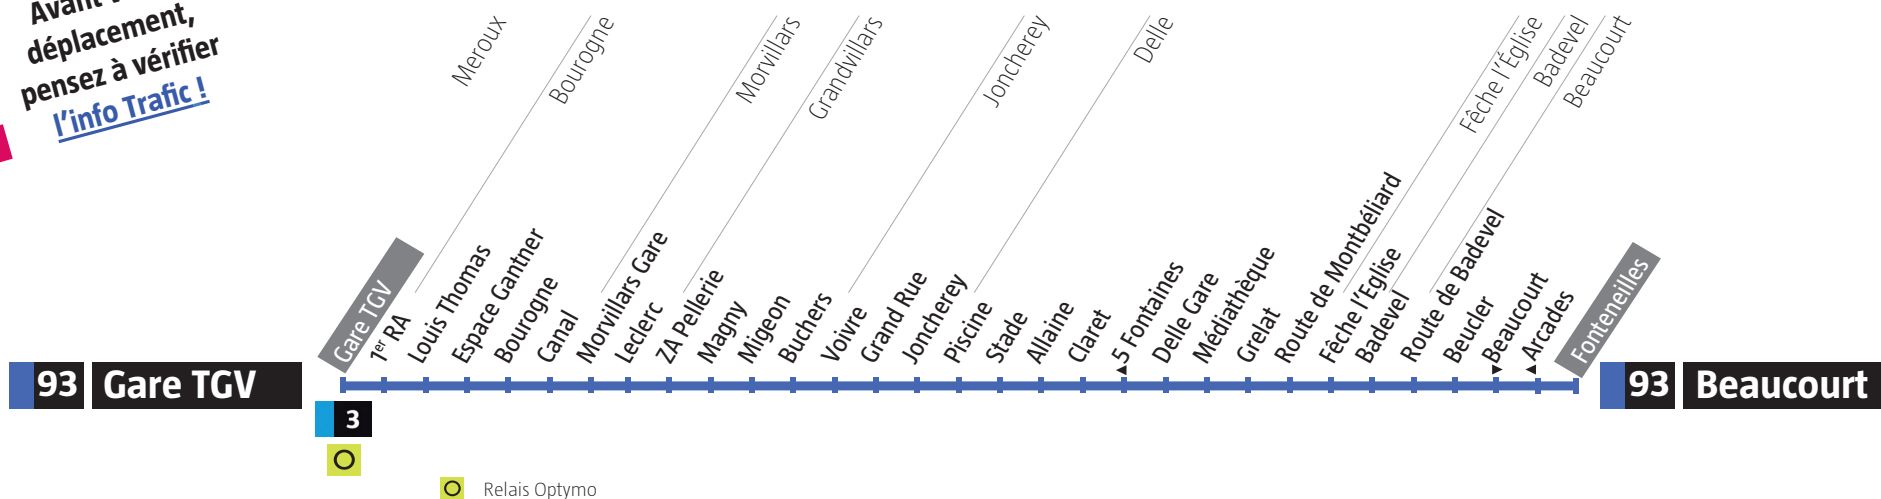

Avant votre déplacement, pensez à vérifier l'info Trafic !

Avant votre déplacement, pensez à vérifier l'info Trafic !

De Beaucourt → Delle → Gare TGV
Dimanche et fêtes

Beaucourt	Fonteneilles	09:18	13:06
Beaucourt	Arcades	09:18	13:06
Badevel	Badevel	09:23	13:11
Fêche-l'Eglise	Fêche-l'église	09:24	13:12
Delle	Route de Montbéliard	09:28	13:16
Delle	Delle Gare	09:30	13:18
Joncherey	Joncherey	09:35	13:23
Grandvillars	Bûcher	09:39	13:27
Morvillars	Leclerc	09:43	13:31
Bourogne	Canal	09:45	13:33
Meroux	Gare TGV	09:52	13:40