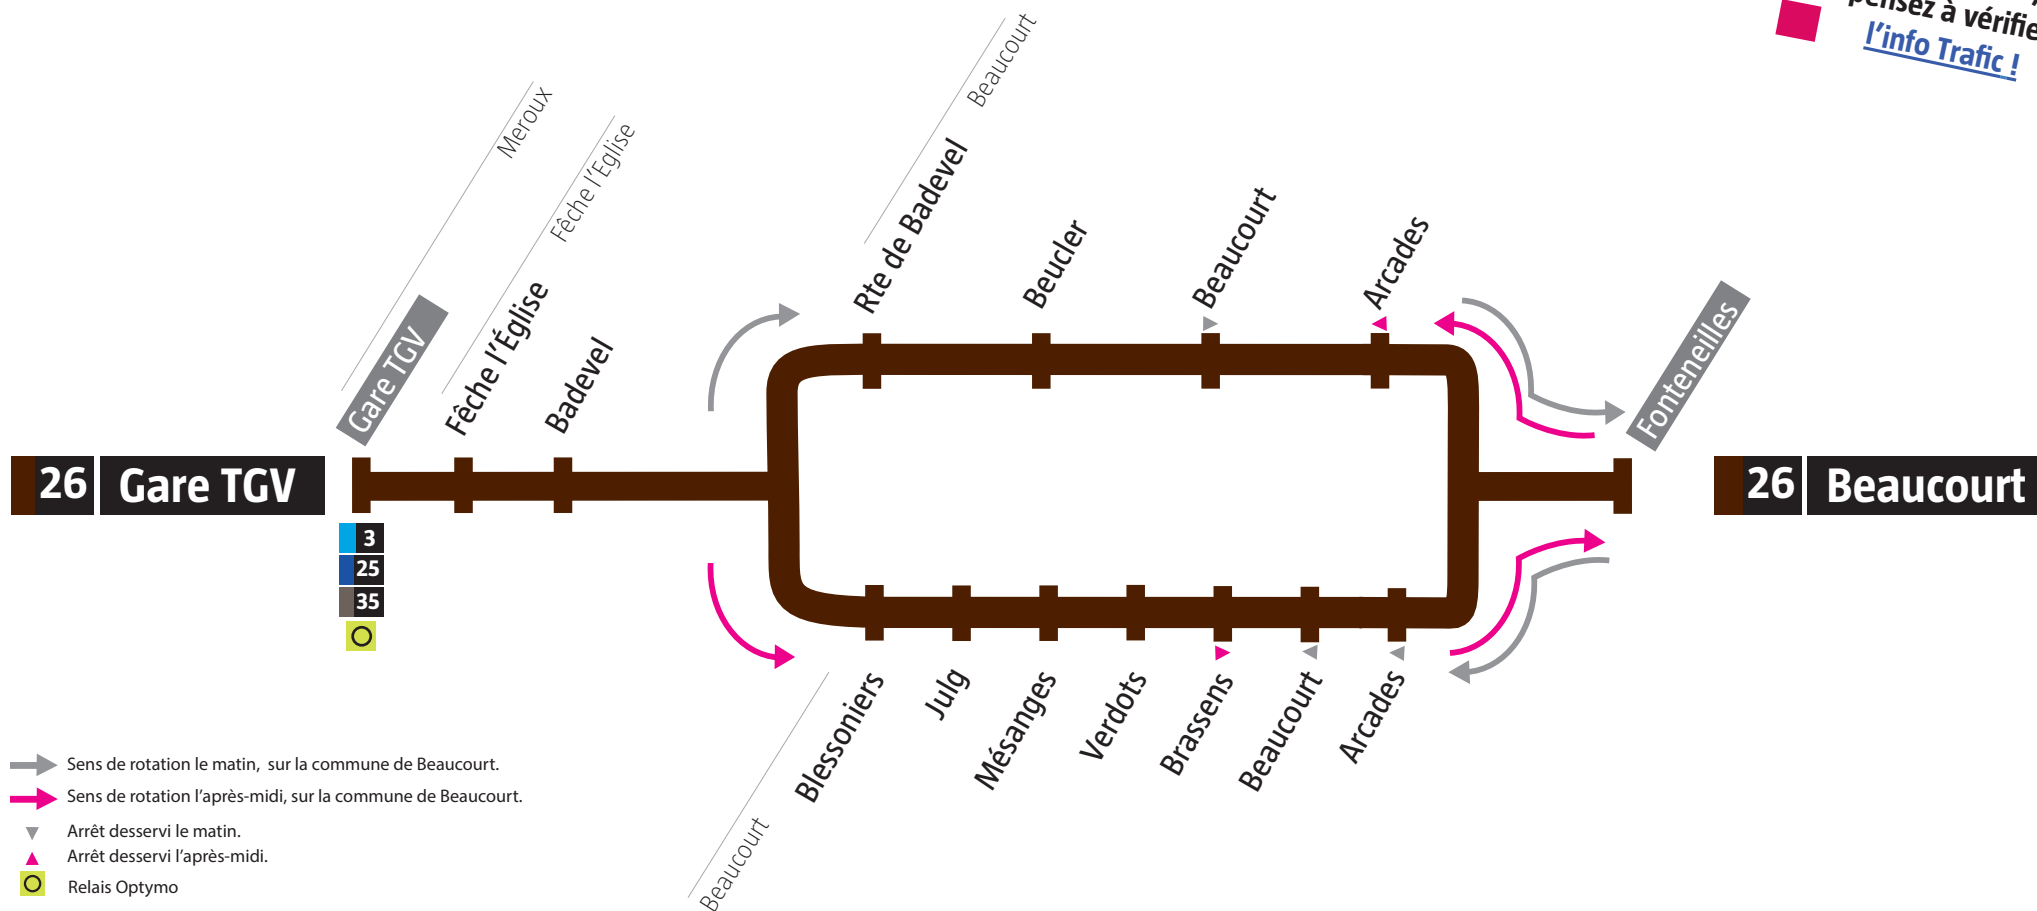

Avant votre déplacement, pensez à vérifier [l'info Trafic!](#)