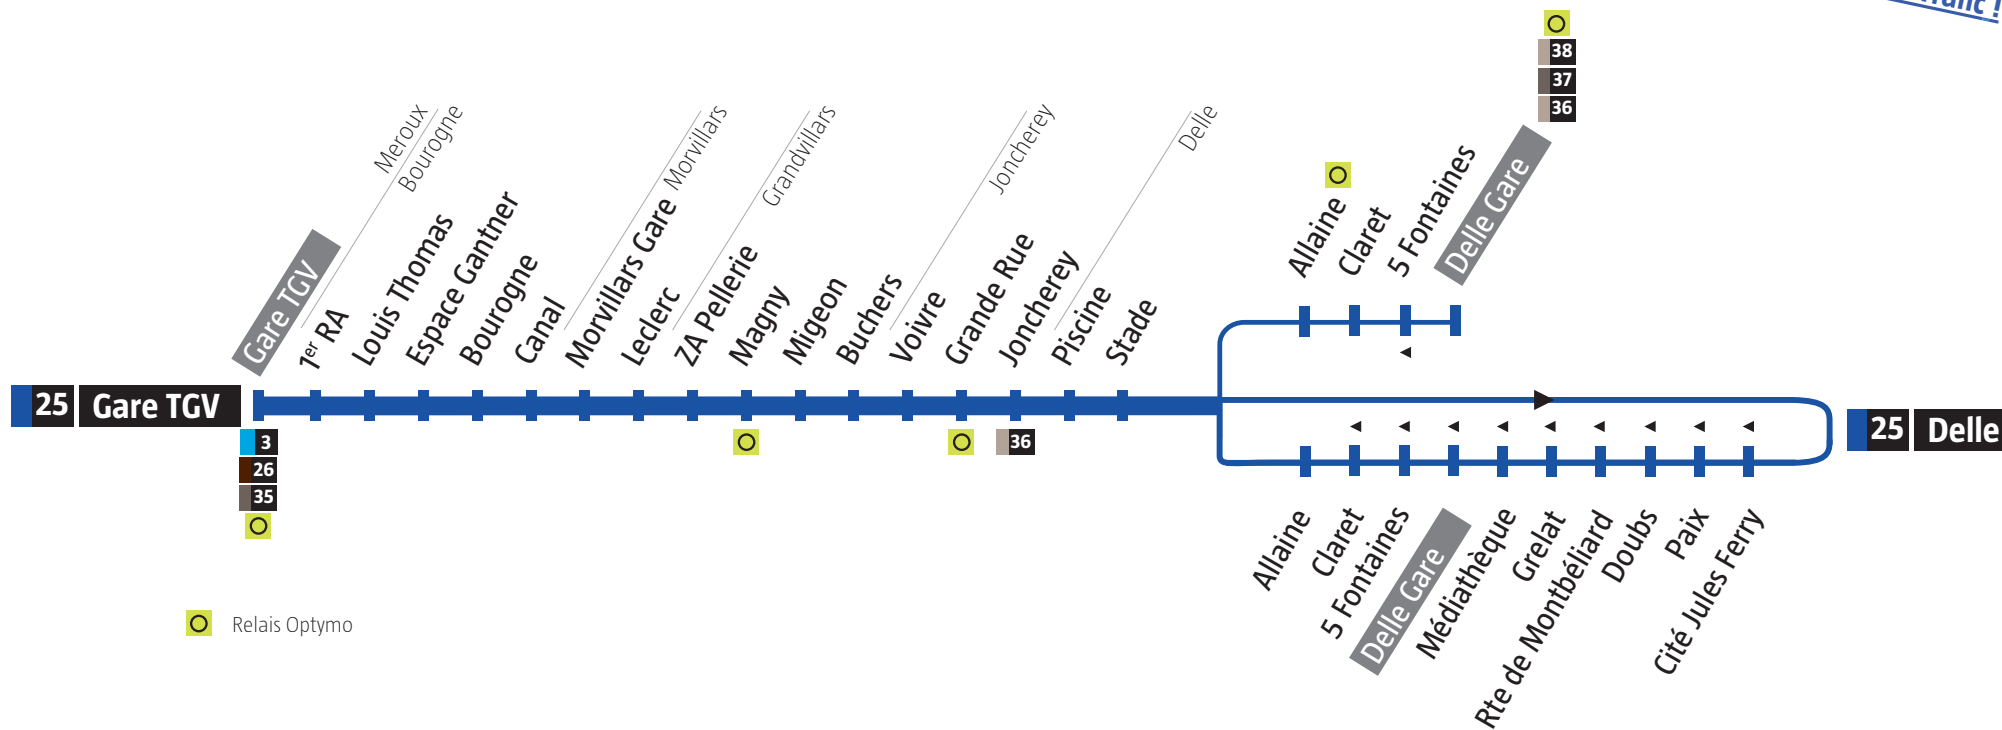

région **BOURGOGNE**
FRANCHE-COMTÉ

Avant votre déplacement, pensez à vérifier [l'info Trafic !](#)

Delle → Meroux Gare TGV

Lundi à vendredi scolaires

									Passage régulier		Passage régulier				
Delle	Cité Jules Ferry			06:48		07:48		08:48		h:48	15:48		h:48		
Delle	Delle Gare	05:29	06:29	06:57	07:29	07:57	08:29	08:57		h:57	15:57	16:29	h:57	h:29	19:29
Joncherey	Joncherey	05:34	06:34	07:04	07:34	08:04	08:34	09:04		h:04	16:04	16:34	h:04	h:34	19:34
Grandvillars	Bûcher	05:38	06:38	07:08	07:38	08:08	08:38	09:08		h:08	16:08	16:38	h:08	h:38	19:38
Morvillars	Leclerc	05:42	06:42	07:12	07:42	08:12	08:42	09:12		h:12	16:12	16:42	h:12	h:42	19:42
Bourogne	Canal	05:45	06:45	07:14	07:45	08:14	08:45	09:14		h:14	16:14	16:45	h:14	h:45	19:45
Meroux	Gare TGV	05:51	06:51	07:20	07:51	08:20	08:51	09:20		h:20	16:20	16:51	h:20	h:51	19:51

Avant votre déplacement, pensez à vérifier l'info Trafic !

Meroux Gare TGV → Delle

Lundi à vendredi scolaires

								Passage régulier		Passage régulier			
Meroux	Gare TGV	07:06	07:26	08:06	08:26		h:26	15:26	16:06	h:26	h:06	20:06	
Bourogne	Canal	07:11	07:31	08:11	08:31		h:31	15:31	16:11	h:31	h:11	20:11	
Morvillars	Leclerc	07:14	07:34	08:14	08:34		h:34	15:34	16:14	h:34	h:14	20:14	
Grandvillars	Bûcher	07:19	07:39	08:19	08:39		h:39	15:39	16:19	h:39	h:19	20:19	
Joncherey	Joncherey	07:23	07:43	08:23	08:43		h:43	15:43	16:23	h:43	h:23	20:23	
Delle	Cité Jules Ferry		07:48		08:48		h:48	15:48		h:48			
Delle	Delle Gare	07:29	07:57	08:29	08:57		h:57	15:57	16:29	h:57	h:29	20:29	

Delle → Meroux Gare TGV

Samedi et vacances scolaires

		Passage régulier		
Delle	Delle Gare	07:00	h:00	19:00
Joncherey	Joncherey	07:05	h:05	19:05
Grandvillars	Bûcher	07:09	h:09	19:09
Morvillars	Leclerc	07:13	h:13	19:13
Bourogne	Canal	07:16	h:16	19:16
Meroux	Gare TGV	07:22	h:22	19:22