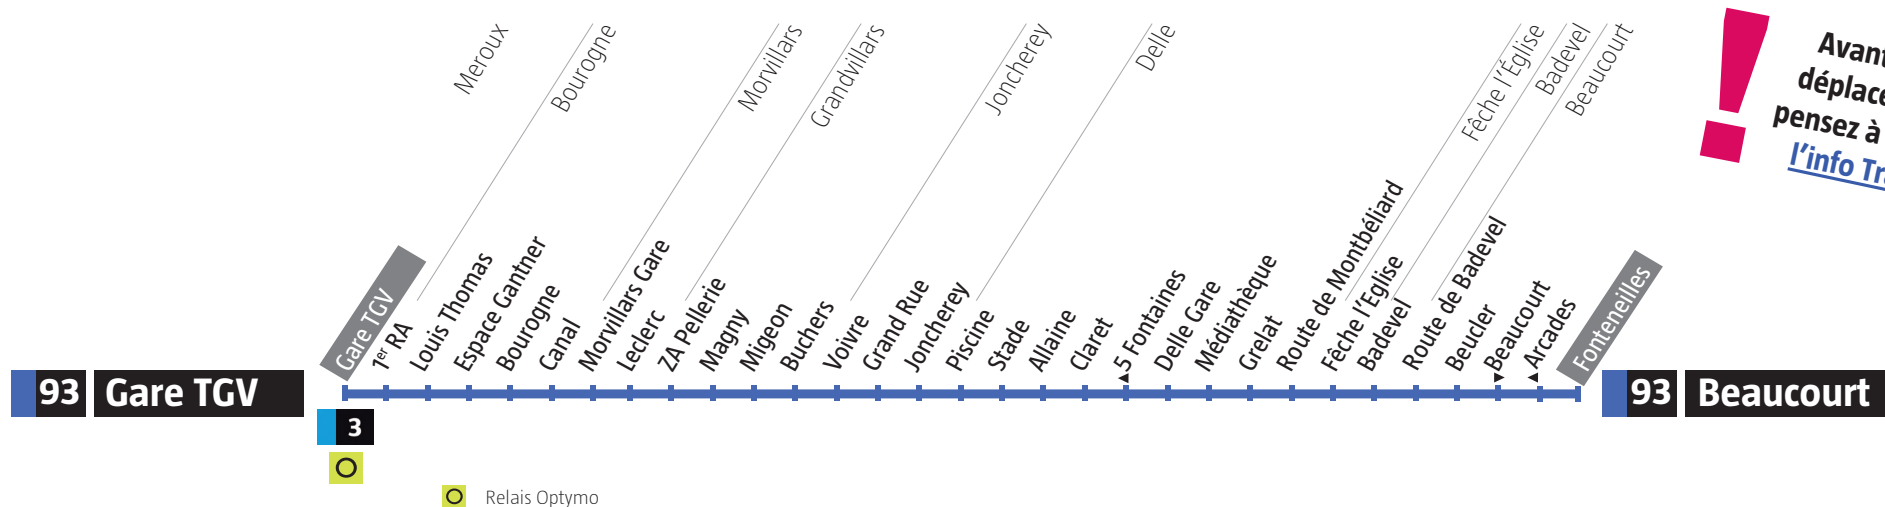

Avant votre déplacement, pensez à vérifier l'info Trafic !

Meroux Gare TGV → Delle

Lundi à vendredi scolaires

								Passage régulier		Passage régulier			
Meroux	Gare TGV	07:06	07:26	08:06	08:26		h:26	15:26	16:06	h:26	h:06	20:06	
Bourogne	Canal	07:11	07:31	08:11	08:31		h:31	15:31	16:11	h:31	h:11	20:11	
Morvillars	Leclerc	07:14	07:34	08:14	08:34		h:34	15:34	16:14	h:34	h:14	20:14	
Grandvillars	Bûcher	07:19	07:39	08:19	08:39		h:39	15:39	16:19	h:39	h:19	20:19	
Joncherey	Joncherey	07:23	07:43	08:23	08:43		h:43	15:43	16:23	h:43	h:23	20:23	
Delle	Cité Jules Ferry		07:48		08:48		h:48	15:48		h:48			
Delle	Delle Gare	07:29	07:57	08:29	08:57		h:57	15:57	16:29	h:57	h:29	20:29	

Delle → Meroux Gare TGV

Samedi et vacances scolaires

		Passage régulier		
Delle	Delle Gare	07:00	h:00	19:00
Joncherey	Joncherey	07:05	h:05	19:05
Grandvillars	Bûcher	07:09	h:09	19:09
Morvillars	Leclerc	07:13	h:13	19:13
Bourogne	Canal	07:16	h:16	19:16
Meroux	Gare TGV	07:22	h:22	19:22

Meroux Gare TGV → Delle

Samedi et vacances scolaires

		Passage régulier		
Meroux	Gare TGV	07:30	h:30	19:30
Bourogne	Canal	07:35	h:35	19:35
Morvillars	Leclerc	07:38	h:38	19:38
Grandvillars	Bûcher	07:43	h:43	19:43
Joncherey	Joncherey	07:47	h:47	19:47
Delle	Delle Gare	07:53	h:53	19:53